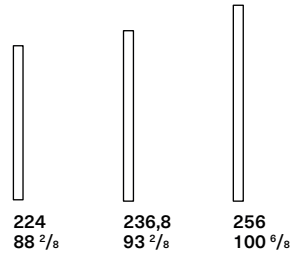

Bi-fold wardrobe

Width

Height

Dresser

Width

Height

Open unit

Width