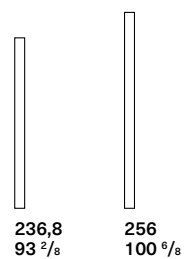

Bi-fold wardrobe

Width

Height

Dresser

Width

Height

Open unit

Width

Light

Big

With Shelves

Height

FINISHES

Lacquer matt and gloss

| | | | |
|------------------------------------------------------------------------------------|-------------------------------------------------------------------------------------|--------------------------------------------------------------------------------------|---------------------------------------------------------------------------------------|
|  |  |  |  |
| Neve | Pomice | Latte | Canapa |
|  |  |  |  |
| Avena | Beige | Corda | Lino |
|  |  |  |  |
| Tufo | Visone | Spago | Fango |
|  |  |  |  |
| Grafite | Colombo | Basalto | Piombo |
|  |  |  |  |
| Grigio | Asfalto | Nero | Piovvia |
|  |  |  |  |
| Argilla | Ferro | Ambra | Miele |
|  |  |  |  |
| Rosso Rubino | Cameo | Conchiglia | Oliva |
|  |  | | |
| Alpi | Notte | | |