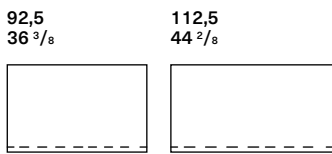

Bi-fold wardrobe

Width

Height

Dresser

Width

Height

Open unit

Width