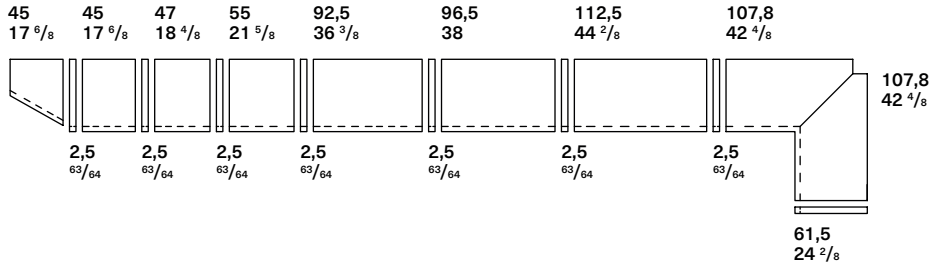

TECHNICAL DETAILS

Sliding wardrobe

Width