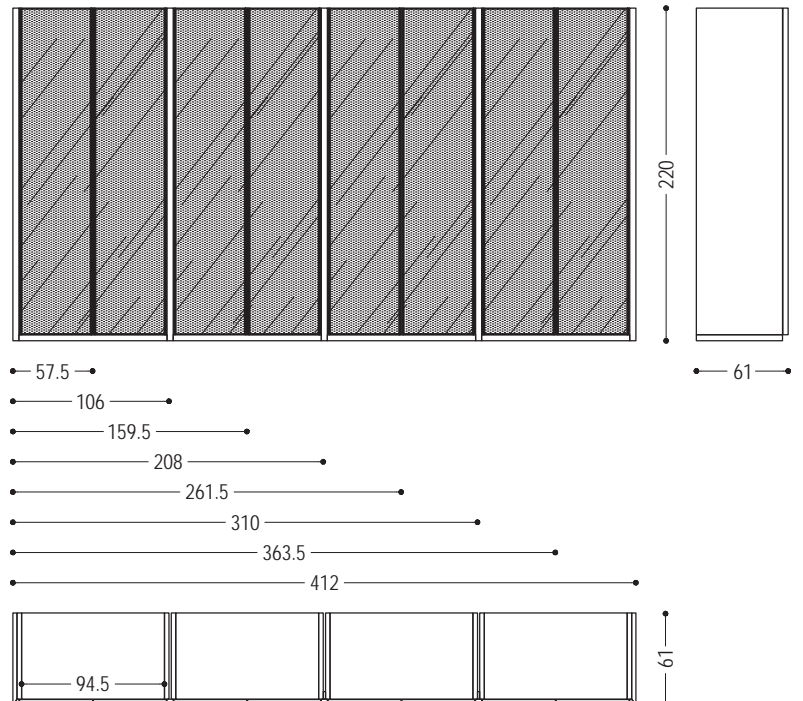

# AVANT

AVANT H.220							
CODE	NUMBER OF DOORS / MODULES	SIZE	DOORS	A1	A2	A4	A7
AVANT 2-220	2 DOORS	W.106 x D.61 x H.220	E1	■	■	■	■
			E2	■	■	■	■
AVANT 3-220	3 DOORS	W.159,5 x D.61 x H.220	E1	■	■	■	■
			E2	■	■	■	■
AVANT 4-220	4 DOORS	W.208 x D.61 x H.220	E1	■	■	■	■
			E2	■	■	■	■
AVANT 5-220	5 DOORS	W.261,5 x D.61 x H.220	E1	■	■	■	■
			E2	■	■	■	■
AVANT 6-220	6 DOORS	W.310 x D.61 x H.220	E1	■	■	■	■
			E2	■	■	■	■
AVANT 7-220	7 DOORS	W.363,5 x D.61 x H.220	E1	■	■	■	■
			E2	■	■	■	■
AVANT 8-220	8 DOORS	W.412 x D.61 x H.220	E1	■	■	■	■
			E2	■	■	■	■

# AVANT

AVANT H.240							
CODE	NUMBER OF DOORS / MODULES	SIZE	DOORS	A1	A2	A4	A7
AVANT 2-240	2 DOORS	W.106 x D.61 x H.240	E1	■	■	■	■
			E2	■	■	■	■
AVANT 3-240	3 DOORS	W.159,5 x D.61 x H.240	E1	■	■	■	■
			E2	■	■	■	■
AVANT 4-240	4 DOORS	W.208 x D.61 x H.240	E1	■	■	■	■
			E2	■	■	■	■
AVANT 5-240	5 DOORS	W.261,5 x D.61 x H.240	E1	■	■	■	■
			E2	■	■	■	■
AVANT 6-240	6 DOORS	W.310 x D.61 x H.240	E1	■	■	■	■
			E2	■	■	■	■
AVANT 7-240	7 DOORS	W.363,5 x D.61 x H.240	E1	■	■	■	■
			E2	■	■	■	■
AVANT 8-240	8 DOORS	W.412 x D.61 x H.240	E1	■	■	■	■
			E2	■	■	■	■