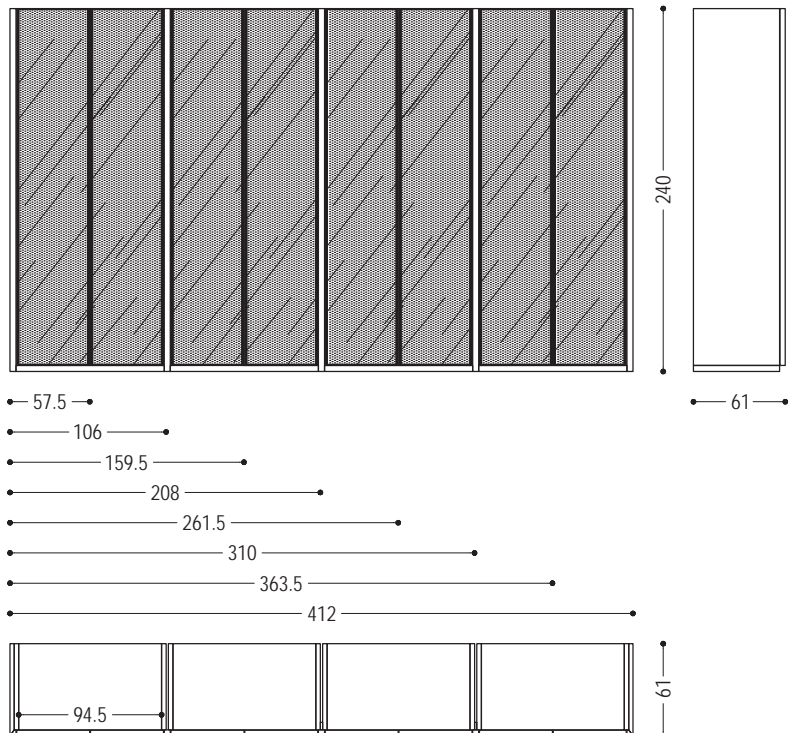

AVANT

AVANT H.240							
CODE	NUMBER OF DOORS / MODULES	SIZE	DOORS	A1	A2	A4	A7
AVANT 2-240	2 DOORS	W.106 x D.61 x H.240	E1	■	■	■	■
			E2	■	■	■	■
AVANT 3-240	3 DOORS	W.159,5 x D.61 x H.240	E1	■	■	■	■
			E2	■	■	■	■
AVANT 4-240	4 DOORS	W.208 x D.61 x H.240	E1	■	■	■	■
			E2	■	■	■	■
AVANT 5-240	5 DOORS	W.261,5 x D.61 x H.240	E1	■	■	■	■
			E2	■	■	■	■
AVANT 6-240	6 DOORS	W.310 x D.61 x H.240	E1	■	■	■	■
			E2	■	■	■	■
AVANT 7-240	7 DOORS	W.363,5 x D.61 x H.240	E1	■	■	■	■
			E2	■	■	■	■
AVANT 8-240	8 DOORS	W.412 x D.61 x H.240	E1	■	■	■	■
			E2	■	■	■	■

AVAILABLE FINISHES:

A1: walnut without knots, walnut with knots

A2: oak without knots, oak with knots, cherry

A4: oak without knots pigmented: white milk, total black
oak with knots pigmented: white milk, total black

A7: cedar

E1: glass: clear / extra clear, satin

E2: glass: smoked

AVANT 2/3/4/5/6/7/8-240