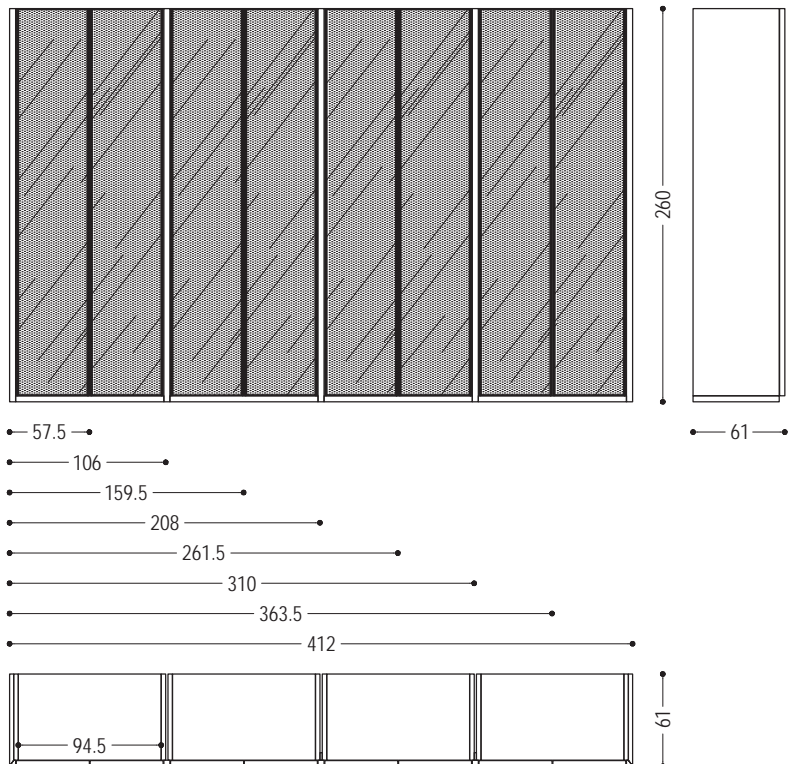

AVANT

AVANT H.260							
CODE	NUMBER OF DOORS / MODULES	SIZE	DOORS	A1	A2	A4	A7
AVANT 2-260	2 DOORS	W.106 x D.61 x H.260	E1	■	■	■	■
			E2	■	■	■	■
AVANT 3-260	3 DOORS	W.159,5 x D.61 x H.260	E1	■	■	■	■
			E2	■	■	■	■
AVANT 4-260	4 DOORS	W.208 x D.61 x H.260	E1	■	■	■	■
			E2	■	■	■	■
AVANT 5-260	5 DOORS	W.261,5 x D.61 x H.260	E1	■	■	■	■
			E2	■	■	■	■
AVANT 6-260	6 DOORS	W.310 x D.61 x H.260	E1	■	■	■	■
			E2	■	■	■	■
AVANT 7-260	7 DOORS	W.363,5 x D.61 x H.260	E1	■	■	■	■
			E2	■	■	■	■
AVANT 8-260	8 DOORS	W.412 x D.61 x H.260	E1	■	■	■	■
			E2	■	■	■	■

AVAILABLE FINISHES:

A1: walnut without knots, walnut with knots

A2: oak without knots, oak with knots, cherry

A4: oak without knots pigmented: white milk, total black
oak with knots pigmented: white milk, total black

A7: cedar

E1: glass: clear / extra clear, satin

E2: glass: smoked

AVANT 2/3/4/5/6/7/8-260