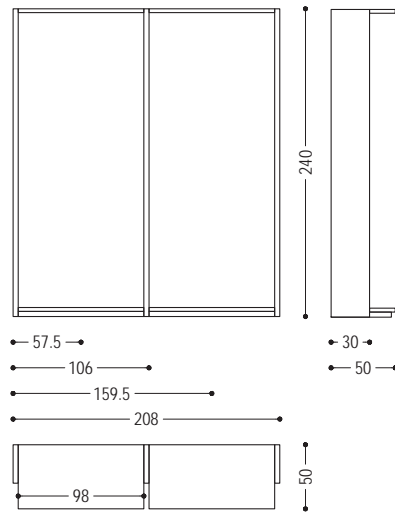

AVANT OPEN 1/2-240