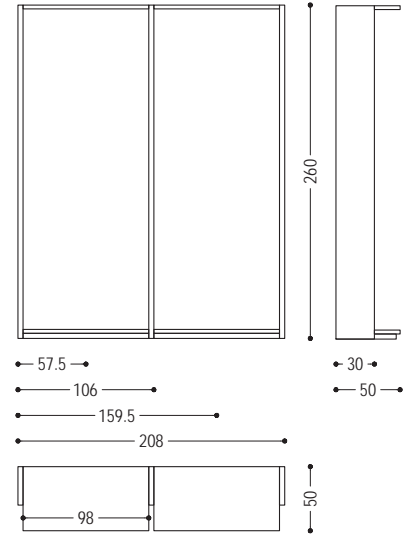

AVANT OPEN 1/2-260