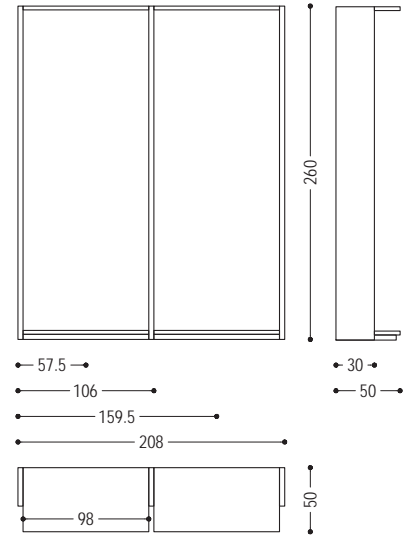

AVANT OPEN H. 220						
CODE	SIZE	NUMBER OF DOORS / MODULES	A1	A2	A4	A7
AVANT OPEN 1-220	W.57,5/106 x D.50 x H.220	1 MODULE	■	■	■	■
AVANT OPEN 2-220	W.159,5/208 x D.50 x H.220	2 MODULES	■	■	■	■

AVAILABLE FINISHES:

A7: cedar

AVANT OPEN H. 240						
CODE	SIZE	NUMBER OF DOORS / MODULES	A1	A2	A4	A7
AVANT OPEN 1-240	W.57,5/106 x D.50 x H.240	1 MODULE	■	■	■	■
AVANT OPEN 2-240	W.159,5/208 x D.50 x H.240	2 MODULES	■	■	■	■

A7: cedar

AVANT OPEN

AVANT OPEN H. 260

CODE	SIZE	NUMBER OF DOORS / MODULES	A1	A2	A4	A7
AVANT OPEN 1-260	W.57,5/106 x D.50 x H.260	1 MODULE	■	■	■	■
AVANT OPEN 2-260	W.159,5/208 x D.50 x H.260	2 MODULES	■	■	■	■

A7: cedar

AVANT OPEN 1/2-220

AVANT OPEN 1/2-240

AVANT OPEN 1/2-260

AVANT OPEN | AVAILABLE FINISHES

WOOD

A1

walnut without knots