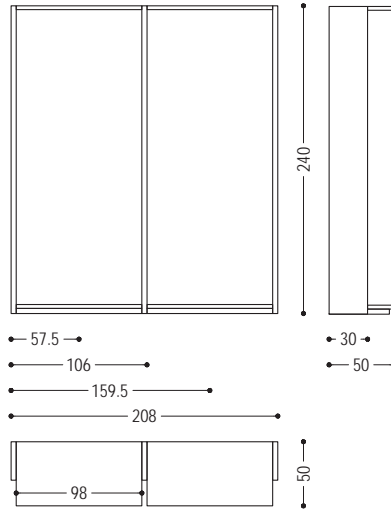

AVANT OPEN 1/2-240