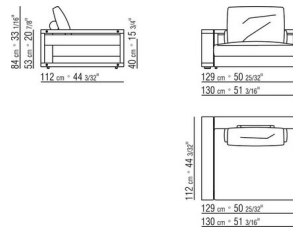

COD. 0289B1