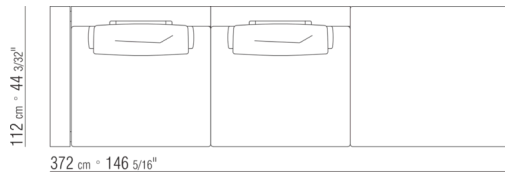

# COMPOSITIONS | HAMPTONS

---

0289XA

N.1 COD.0289B1 - END UNIT L CM.130 x112  
N.1 COD.0289A3 - UNIT CM.113 x112  
N.1 COD.0289B0 - END UNIT R CM.130 x112

0289XB

N.1 COD.0289B1 - END UNIT L CM.130 x112  
N.1 COD.0289A3 - UNIT CM.113 x112  
N.1 COD.0289G1 - OTTOMAN CM.130 x112

0289XC

N.1 COD.0289B1 - END UNIT L CM.130 x112  
N.1 COD.0289A3 - UNIT CM.113 x112  
N.2 COD.0289G8 - DAYBED CM.83 x200

0289XD

- N.2 COD.0289B1 - END UNIT L CM.130 x112
- N.2 COD.0289A3 - UNIT CM.113 x112
- N.1 COD.0289G1 - OTTOMAN CM.130 x112