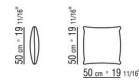

COD. 0289M8