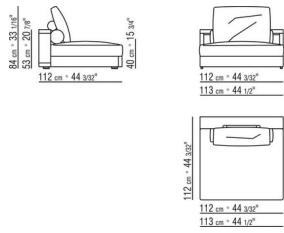

COD. 0289A3