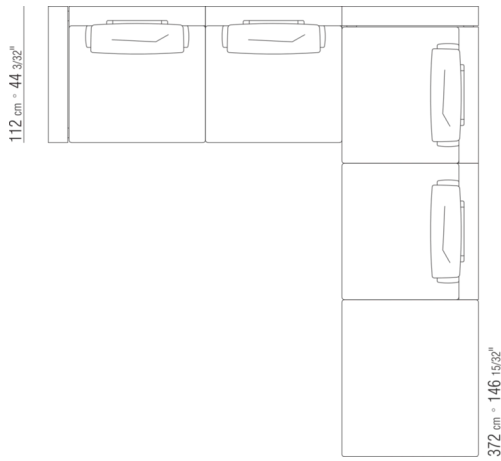

# COMPOSITIONS | HAMPTONS

---

0289XA

N.1 COD.0289B1 - END UNIT L CM.130 x112  
N.1 COD.0289A3 - UNIT CM.113 x112  
N.1 COD.0289B0 - END UNIT R CM.130 x112

0289XB

N.1 COD.0289B1 - END UNIT L CM.130 x112  
N.1 COD.0289A3 - UNIT CM.113 x112  
N.1 COD.0289G1 - OTTOMAN CM.130 x112

0289XC

N.1 COD.0289B1 - END UNIT L CM.130 x112  
N.1 COD.0289A3 - UNIT CM.113 x112  
N.2 COD.0289G8 - DAYBED CM.83 x200

0289XD

- N.2 COD.0289B1 - END UNIT L CM.130 x112
- N.2 COD.0289A3 - UNIT CM.113 x112
- N.1 COD.0289G1 - OTTOMAN CM.130 x112