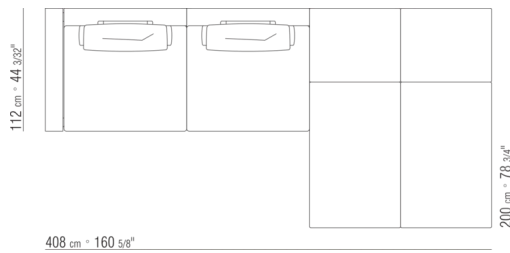

# COMPOSITIONS | HAMPTONS

---

0289XA

N.1 COD.0289B1 - END UNIT L CM.130 x112  
N.1 COD.0289A3 - UNIT CM.113 x112  
N.1 COD.0289B0 - END UNIT R CM.130 x112

0289XB

N.1 COD.0289B1 - END UNIT L CM.130 x112  
N.1 COD.0289A3 - UNIT CM.113 x112  
N.1 COD.0289G1 - OTTOMAN CM.130 x112

0289XC

N.1 COD.0289B1 - END UNIT L CM.130 x112  
N.1 COD.0289A3 - UNIT CM.113 x112  
N.2 COD.0289G8 - DAYBED CM.83 x200

0289XD

- N.2 COD.0289B1 - END UNIT L CM.130 x112
- N.2 COD.0289A3 - UNIT CM.113 x112
- N.1 COD.0289G1 - OTTOMAN CM.130 x112