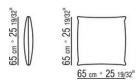

# COMPOSITIONS | HAMPTONS

---

0289XA

N.1 COD.0289B1 - END UNIT L CM.130 x112  
N.1 COD.0289A3 - UNIT CM.113 x112  
N.1 COD.0289B0 - END UNIT R CM.130 x112

0289XB

N.1 COD.0289B1 - END UNIT L CM.130 x112  
N.1 COD.0289A3 - UNIT CM.113 x112  
N.1 COD.0289G1 - OTTOMAN CM.130 x112

0289XC

N.1 COD.0289B1 - END UNIT L CM.130 x112  
N.1 COD.0289A3 - UNIT CM.113 x112  
N.2 COD.0289G8 - DAYBED CM.83 x200

0289XD

- N.2 COD.0289B1 - END UNIT L CM.130 x112
- N.2 COD.0289A3 - UNIT CM.113 x112
- N.1 COD.0289G1 - OTTOMAN CM.130 x112