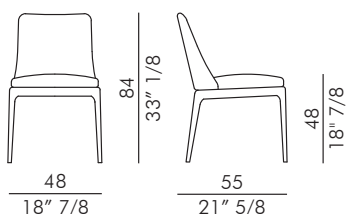

eforma
DESIGN ITALIANO

MAX_base legno / MAX_wood base
Design Antoy Filips

MAX arm_base legno / MAX arm_wood base
Design Antoy Filips

eforma
DESIGN ITALIANO

Informazioni tecniche / Technical informations

Descrizione tecnica / Technical description

Dimensioni / Dimensions

Consumi Stoffe / Fabric and leather requirements

MAX_base legno / MAX_wood base

Tessuto / Fabric

 H 140 cm x L 120 cm

Pelle / Leather

 1,80 m²

Packaging