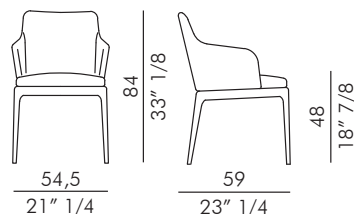

eforma
DESIGN ITALIANO

MAX_base legno / MAX_wood base
Design Antoy Filips

MAX arm_base legno / MAX arm_wood base
Design Antoy Filips

eforma
DESIGN ITALIANO

Informazioni tecniche / Technical informations

Descrizione tecnica / Technical description

Dimensioni / Dimensions

Consumi Stoffe / Fabric and leather requirements

MAX_base legno / MAX_wood base

Tessuto / Fabric

 H 140 cm x L 120 cm

Pelle / Leather

 1,80 m²

Packaging