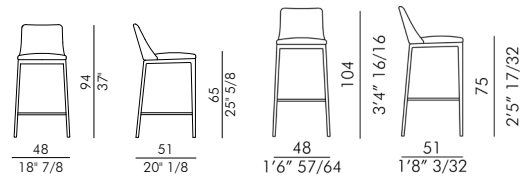

eforma
DESIGN ITALIANO

Informazioni tecniche / Technical informations

MAX STOOL

MAX STOOL DIAMOND

Sgabello imbottito, MAX STOOL DIAMOND con schienale trapuntato, base in legno massello di frassino tinto.

Noce Canaletto	FVC
Frassino Nero	FNR
Frassino Testa di Moro	FTM

Rivestimento non sfoderabile.

H 140 cm x L 90 cm 1,50 m²

Upholstered stool, MAX STOOL DIAMOND with quilted backrest, ash stained solid wooden base.

Canaletto walnut Ash	FVC
Black Ash	FNR
Dark Brown Ash	FTM

Cover not removable.

H 140 cm x L 90 cm 1,50 m²

FINITURE/FINISHES

Attenzione: il prodotto finito può presentare delle lievi variazioni di colore rispetto ai campioni forniti dall'azienda. I colori visualizzati sono puramente indicativi e possono variare rispetto alla realtà. Rivolgersi ad EFORMA o al proprio rivenditore di fiducia per ricevere maggiori informazioni. EFORMA si riserva di apportare modifiche e/o migliorie di carattere tecnico ed estetico ai propri modelli e prodotti in qualsiasi momento e senza preavviso. / *Attention: the final product may show slight variations in colour compared to the samples supplied by the company. The colours displayed are indicative and can vary in reality. Please contact EFORMA or your preferred retailer for more information. EFORMA reserves the right to change and/or apply technical and esthetical improvements to its models and products at any time without any notice.*