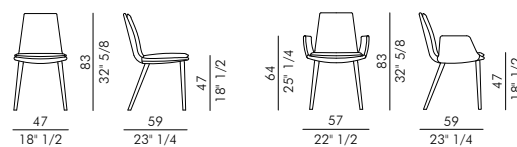

Informazioni tecniche / Technical informations

Sedia e poltroncina imbottita con gambe in legno massello di frassino tinto.

Noce Canaletto	FVC
Frassino Nero	FNR
Frassino Testa di Moro	FTM

Rivestimento non sfoderabile.

LARA		H 140 cm x L 110 cm		2,10 m²
LARA arm		H 140 cm x L 130 cm		2,60 m²

Upholstered chair and armchair with ash stained solid wooden legs.

Canaletto Walnut Ash	FVC
Black Ash	FNR
Dark Brown Ash	FTM

Cover not removable.

LARA		H 140 cm x L 110 cm		2,10 m²
LARA arm		H 140 cm x L 130 cm		2,60 m²