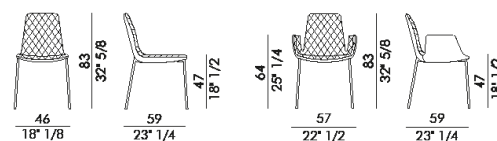

Informazioni tecniche / Technical informations

Sedia e poltroncina imbottita con gambe in metallo verniciato.

Nero	V01	Titanio	V04
Bianco	V02	Bronzo	V05
Antracite	V03	Oro	V06

Upholstered chair and armchair with metal painted legs.

Black	V01	Titanium	V04
White	V02	Bronze	V05
Anthracite	V03	Gold	V06

Rivestimento in tessuto non disponibile.

Rivestimento non sfoderabile.

LENNY		H 140 cm x L 110 cm		2,00 m²
LENNY arm		H 140 cm x L 120 cm		2,60 m²

Fabric covering not available.

Cover not removable.

LENNY		H 140 cm x L 110 cm		2,00 m²
LENNY arm		H 140 cm x L 120 cm		2,60 m²