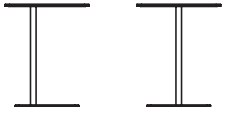

Librio

Librio is a collection of low tables with a rectangular or round top as the distinctive feature. It rests on a slender column that is offset from the centre. Its essential aesthetic appeal make it a fluid furnishing accessory, ideal as a side table next to a sofa or armchair, or as a bedside table. The painted metal base is combined with a wood veneer or Fenix top, an elegantly matt, anti-fingerprint surface that is soft to the touch.

DESIGN Bluezone

Librio è una collezione di tavolini la cui particolarità è che il piano, rettangolare o tondo, è posto in equilibrio su un fusto sottile, asimmetrico rispetto al centro. L'estetica essenziale ne fa un complemento d'arredo, ideale sia come tavolino di servizio accanto al divano o a una poltrona sia come comodino vicino al letto. La base in metallo verniciato si abbina al top in essenza o in Fenix, una superficie elegantemente opaca, anti-impronta e morbida al tatto.

Dimensions

Ø 45 H 50-55-65 cm
Ø 17^{5/8}" H 19^{5/8}-21^{5/8}-25^{5/8}"

L 45x30 H 50-55-65 cm
W 17^{5/8}x11^{5/8}" H 19^{5/8}-21^{5/8}-25^{5/8}"

FINISHES

Wood (top)

Rovere Naturale

Noce

Eucalipto