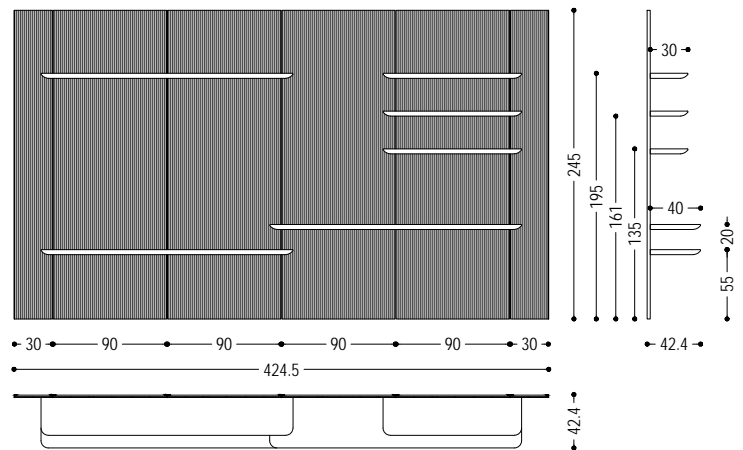

A2: oak without knots

MODULA - COMP 1

MODULA - COMP 2

MODULA - COMP 3

MODULA

BOISERIE PANELS

CODE	SIZE	PROCESSING	LED LIGHTS	A1	A2	A4
MODULA BOISERIE 1	W.30 x D.1,9 x H.245	FRESART: SOTTILE / MEDIA / MOSSA	NO	■	■	
			YES	■	■	
		SMOOTH	NO	■	■	■
			YES	■	■	■
MODULA BOISERIE 2	W.42 x D.1,9 x H.245	FRESART: SOTTILE / MEDIA / MOSSA	NO	■	■	
			YES	■	■	
		SMOOTH	NO	■	■	■
			YES	■	■	■
MODULA BOISERIE 3	W.60 x D.1,9 x H.245	FRESART: SOTTILE / MEDIA / MOSSA	NO	■	■	
			YES	■	■	
		SMOOTH	NO	■	■	■
			YES	■	■	■
MODULA BOISERIE 4	W.78 x D.1,9 x H.245	FRESART: SOTTILE / MEDIA / MOSSA	NO	■	■	
			YES	■	■	
		SMOOTH	NO	■	■	■
			YES	■	■	■
MODULA BOISERIE 5	W.90 x D.1,9 x H.245	FRESART: SOTTILE / MEDIA / MOSSA	NO	■	■	
			YES	■	■	
		SMOOTH	NO	■	■	■
			YES	■	■	■