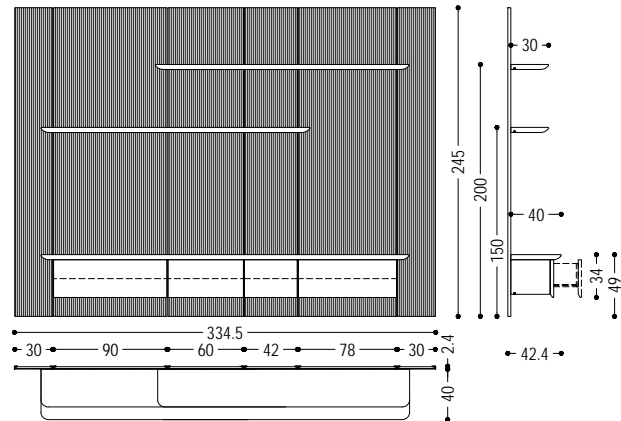

MODULA - COMP 2