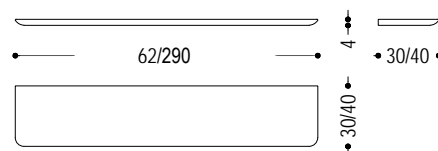

MODULA SHELF