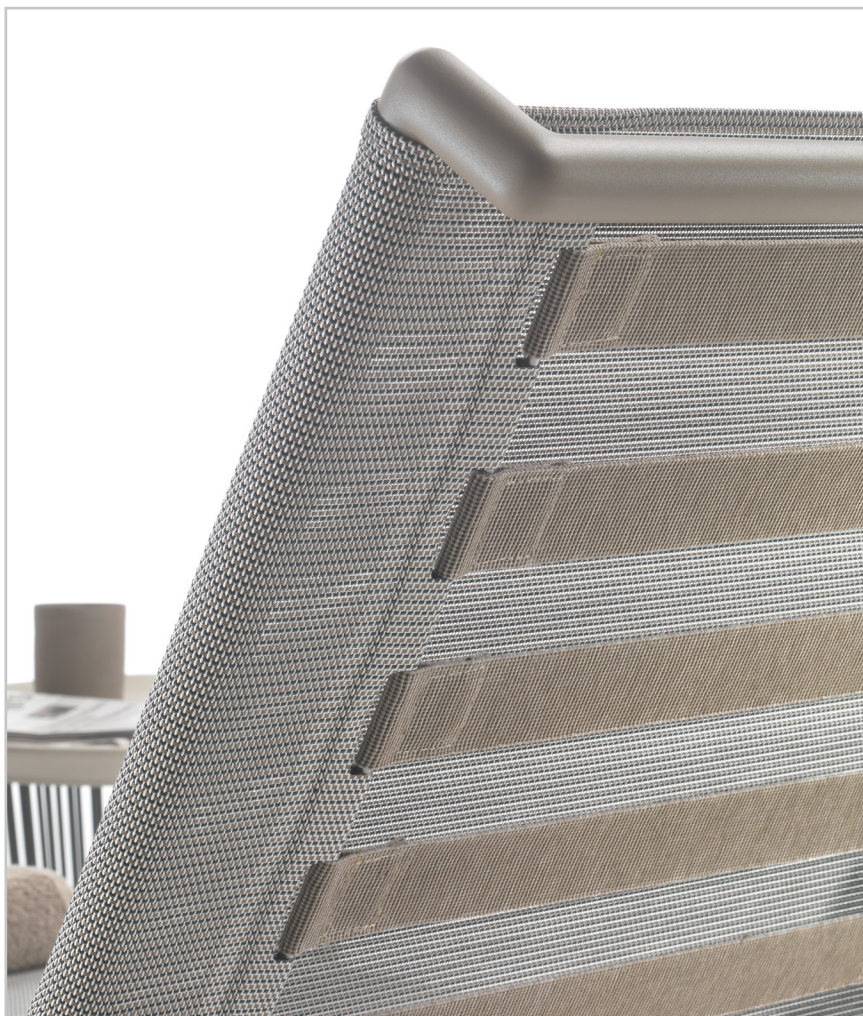

FLEXFORM

MADE IN ITALY

> OUTDOOR COLLECTION

ATLANTE LIGHT *ANTONIO CITTERIO 2022*

CHAISELONGUE | DORMEUSE CHAISELONGUES | DORMEUSES | DAYBEDS

FLEXFORM Spa

Via Einaudi 23/25 20821 Meda (MB) Italy | Tel. +39 0362 3991 | Fax +39 0362 399228 | info@flexform.it | www.flexform.it