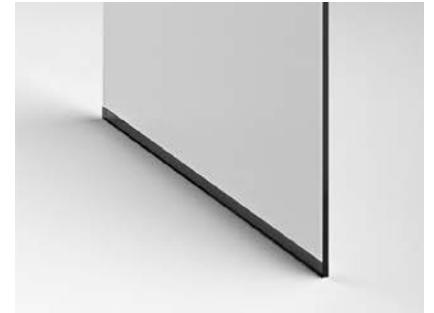

rialto L

DESIGN
CRS FIAM

modello registrato
registered model

portata sul piano: 100 kg
load capacity on top: 100 kg

Scrivania in vetro curvato da 15 mm, abbinata a cassetteria in legno laccato opaco nei colori bianco o nero con frontali in vetro verniciati in abbinamento al colore della struttura. **Disponibile anche su misura.**

Desk in 15 mm-thick curved glass combined with drawer unit in white or black matt lacquered wood, with fronts in glass varnished to match the structure colour. **Customized Rialto desk available on demand.**