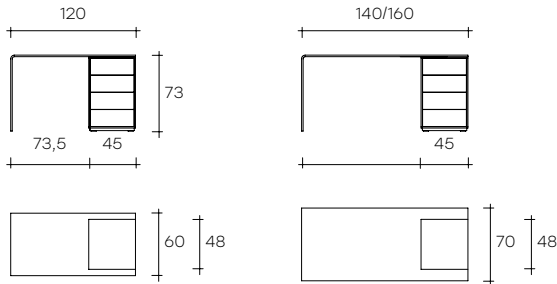

rialto L

DESIGN
CRS FIAM

modello registrato
registered model

portata sul piano: 100 kg
load capacity on top: 100 kg

Scrivania in vetro curvato da 15 mm, abbinata a cassetteria in legno laccato opaco nei colori bianco o nero con frontali in vetro verniciati in abbinamento al colore della struttura. **Disponibile anche su misura.**

Desk in 15 mm-thick curved glass combined with drawer unit in white or black matt lacquered wood, with fronts in glass varnished to match the structure colour. **Customized Rialto desk available on demand.**

Profilo in alluminio brill (opzionale)
On demand: polished aluminium details

dimensioni L, P, H
dimensions L, W, H
(cm)

COD./CODE

L

P/W

H

peso netto
net weight
(kg)

peso lordo
gross weight
(kg)

volume imballo
package volume
(m³)

Scrivania con cassetteria struttura bianca, 4 cassetti con frontali in vetro verniciati bianchi.
Desk with white matt lacquered wood, 4 drawers with fronts in glass white varnished.