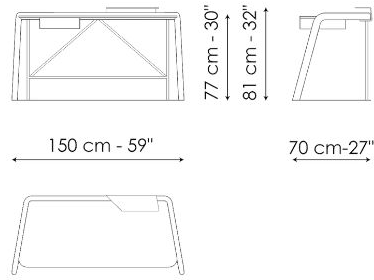

## Scriba

Width: 150cm

Depth: 70cm

Height: 77cm

## Scriba

Width: 155cm

Depth: 70cm

Height: 81cm