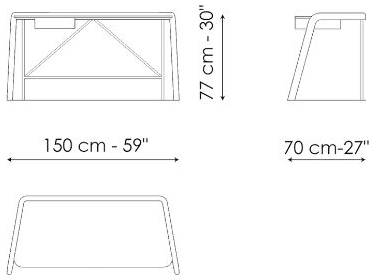

## Scriba

Width: 150cm

Depth: 70cm

Height: 77cm

## Scriba

Width: 155cm

Depth: 70cm

Height: 81cm