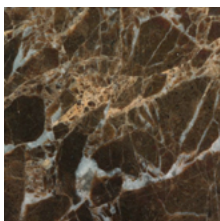

Laminam® top (indoor/outdoor)

IN-SIDE Terra di Matera
(natural or fiammato)

IN-SIDE Pietra Piasentina Grigio
(natural or fiammato)

IN-SIDE Terra di Saturnia
(natural or fiammato)

IN-SIDE Pietra di Cardoso Nero
(natural or fiammato)

I NATURALI Statuarietto
(natural or polished)

I NATURALI Calcatta Oro Venato
(natural or polished)

I NATURALI Emperador Extra
(natural or polished)

I NATURALI Noir Desir
(natural or polished)

I NATURALI Nero Greco
(natural or polished)

Marble top (indoor)

Marquinia Black

Carrara's White

Dark Emperador

Green Alps

Calacatta

More finishes and coverings info:

[Materials & Finishes](#)