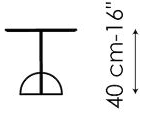

Data sheet

42-44 cm-16-17"

42-44 cm-16-17"

42-44 cm-16-17"

42-44 cm-16-17"

Combination low

Width: 42-44cm

Depth: 42cm