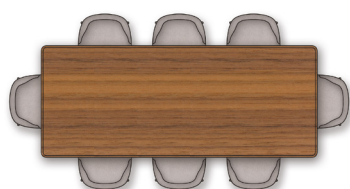

Piano

in legno impiallacciato di noce canaletto nelle finiture naturale e tinto extra; o legno impiallacciato di frassino nelle finiture naturale, tinto noce, tinto teak, tinto wengé, tinto ebano, tinto marrone.

Tiranti interni in metallo.

Piedi

in metallo nelle finiture satinato, cromato, brunito, cromato nero, antracite lucido.

Appoggio a terra su puntali in materiale termoplastico.

Top

in Canaletto walnut veneer with natural finish, stained walnut extra, or, in ash veneer with natural finish or with stained walnut, stained teak, stained wenge, stained ebony or stained brown finish.

2B283

Accommodates up to 4 chairs

2B284

Accommodates up to 6 chairs

2B285

Accommodates up to 6 chairs

2B286

Accommodates up to 8 chairs