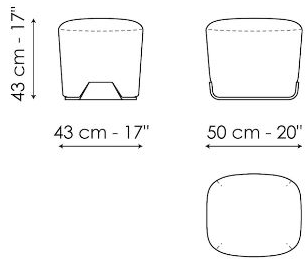

## Olos pouf

Width: 43cm

Depth: 50cm

Height: 43cm