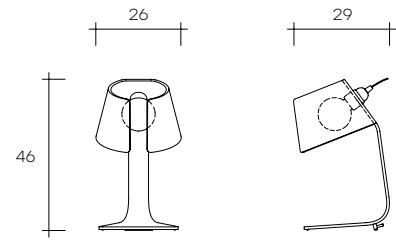

l'astra

DESIGN
LO BIANCO-MANSUETO

Lampada da tavolo in vetro trasparente curvato da 8 mm.
Fornita con lampada.
Portalampada in alluminio brill.

Table lamp in 8 mm-thick curved transparent glass.
Provided with lamp.
Brill aluminium lamp holder.

dimensioni L, P, H
dimensions L, W, H
(cm)

COD./CODE

L

P/W

H

peso netto
net weight
(kg)

peso lordo
gross weight
(kg)

volume imballo
package volume
(m³)