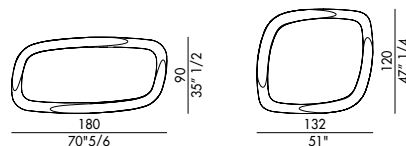

Informazioni tecniche / Technical informations

Specchio da parete in cristallo curvato specchiato fumè o specchiato bronzo, supporto a parete con possibilità di fissaggio orizzontale e verticale.

Cristallo specchiato fumè CR3

Cristallo specchiato bronzo CR4

Wall mirror smoked or bronze mirrored curved glass, wall support for both horizontal and vertical position.

Fumè mirrored glass CR3

Bronze mirrored glass CR4