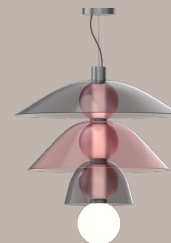

## Configurazioni / Configurations

Neutro freddo  
Cold neutral

Neutro caldo  
Warm neutral

Colore freddo  
Cold color

Colore caldo  
Warm color

TALL 3 D60 A

TALL 3 D30 A

TALL 2 D60 A