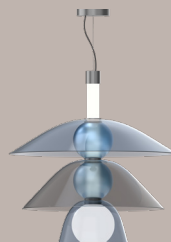

## Configurazioni / Configurations

Neutro freddo  
Cold neutral

Neutro caldo  
Warm neutral

Colore freddo  
Cold color

Colore caldo  
Warm color

TALL 3 D60 A

TALL 3 D30 A

TALL 2 D60 A

## Configurazioni / Configurations

	Neutro freddo Cold neutral	Neutro caldo Warm neutral	Colore freddo Cold color	Colore caldo Warm color
SHORT 2 D50 B				
SHORT 2 D30 B				
SHORT 1 D30 A				
SHORT 1 D60 A				
SHORT 2 D30 A				
SHORT 2 D50 A				