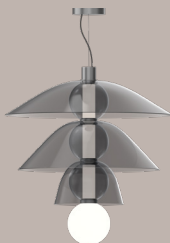

## Configurazioni / Configurations

Neutro freddo  
Cold neutral

Neutro caldo  
Warm neutral

Colore freddo  
Cold color

Colore caldo  
Warm color

TALL 3 D60 A

TALL 3 D30 A

TALL 2 D60 A