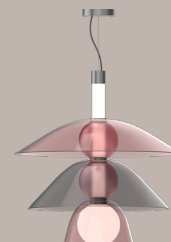

## Configurazioni / Configurations

Neutro freddo  
Cold neutral

Neutro caldo  
Warm neutral

Colore freddo  
Cold color

Colore caldo  
Warm color

TALL 3 D60 A

TALL 3 D30 A

TALL 2 D60 A

## Configurazioni / Configurations

	Neutro freddo Cold neutral	Neutro caldo Warm neutral	Colore freddo Cold color	Colore caldo Warm color
SHORT 2 D50 B				
SHORT 2 D30 B				
SHORT 1 D30 A				
SHORT 1 D60 A				
SHORT 2 D30 A				
SHORT 2 D50 A				