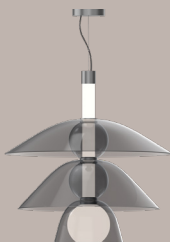

## Configurazioni / Configurations

Neutro freddo  
Cold neutral

Neutro caldo  
Warm neutral

Colore freddo  
Cold color

Colore caldo  
Warm color

TALL 3 D60 A

TALL 3 D30 A

TALL 2 D60 A