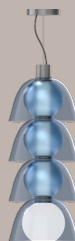

## Configurazioni / Configurations

Neutro freddo  
Cold neutral

Neutro caldo  
Warm neutral

Colore freddo  
Cold color

Colore caldo  
Warm color

TALL 3 D60 A

TALL 3 D30 A

TALL 2 D60 A

## Configurazioni / Configurations

	Neutro freddo Cold neutral	Neutro caldo Warm neutral	Colore freddo Cold color	Colore caldo Warm color
SHORT 2 D50 B				
SHORT 2 D30 B				
SHORT 1 D30 A				
SHORT 1 D60 A				
SHORT 2 D30 A				
SHORT 2 D50 A				