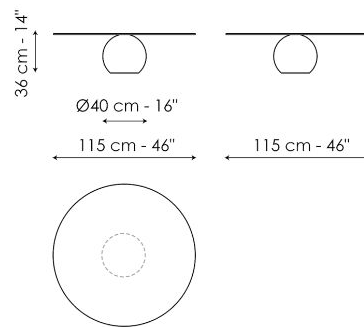

# Data sheet

## Circus coffee table Ø95

Width: 95cm

Depth: 95cm

Height: 36cm

## Circus coffee table Ø115

Width: 115cm

Depth: 115cm

Height: 36cm