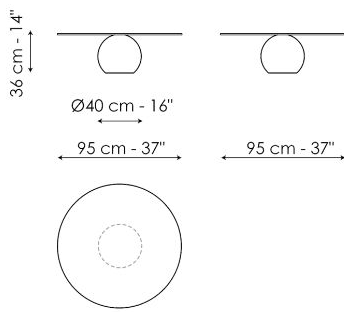

## Circus coffee table Ø95

Width: 95cm

Depth: 95cm

Height: 36cm

## Circus coffee table Ø115

Width: 115cm

Depth: 115cm

Height: 36cm