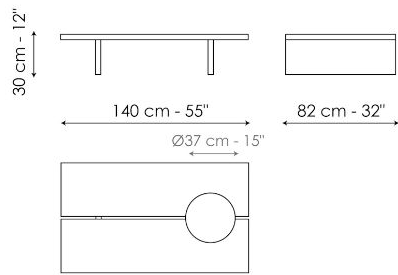

## **Moon 82 x 82**

Width: 82cm

Depth: 82cm

Height: 30cm

## **Moon 140 x 82**

Width: 140cm

Depth: 82cm

Height: 30cm