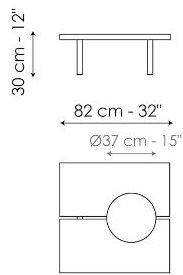

## **Moon 82 x 82**

Width: 82cm

Depth: 82cm

Height: 30cm

## **Moon 140 x 82**

Width: 140cm

Depth: 82cm

Height: 30cm