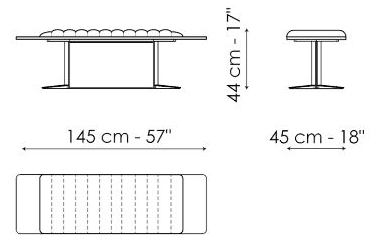

## Nelson

Width: 176 - 182 - 202 - 216cm

Depth: 232 - 237cm

Height: 110cm

## Nelson L

Width: 282 - 288 - 308 - 322cm

Depth: 232 - 237cm

Height: 110cm

## Nelson bench

Width: 145cm

Depth: 45cm

Height: 44cm