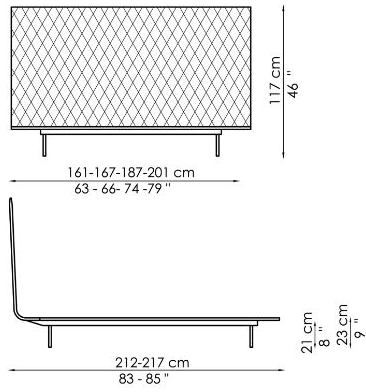

Data sheet

Thin

Width: 161-167-187-201cm

Depth: 212-217cm

Height: 117cm

Thin ego

Width: 161-167-187-201cm

Depth: 212-217cm

Height: 117cm

Finishes

TAPE OF THE SIDE EDGE

Color

Color
Red

Color
Green

Color
Blue

Color
White