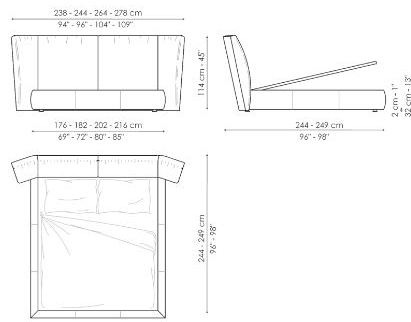

# Data sheet

## Youniverse

Width: 238-244-264-278cm

Depth: 244-249cm

Height: 114cm

## Youniverse open

Width: 238-244-264-278cm

Depth: 244-249cm

Height: 114cm