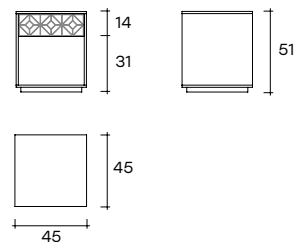

echo

DESIGN
MARCEL WANDERS

portata sul piano: 20 kg
portata sul cassetto: 10 kg
load capacity on top: 20 kg
load capacity on tray: 10 kg

Comodino con struttura in legno laccato bianco opaco, grigio vulcano, oppure Greige Metallizzato. Cassetto con frontalino in vetro fuso da 6 mm fuso, disponibile in vetro extralight, fumè o bronzo retroargentato. Cassetto dotato di chiusura ammortizzata.

dimensioni L, P, H dimensions L, W, H (cm)	COD./CODE	L	P/W	H	peso netto net weight (kg)	peso lordo gross weight (kg)	volume imballo package volume (m ³)
Frontale cassetto in vetro fuso retroargentato <i>Front panel in fused and back-silvered glass.</i>	ECC45/	45	45	51	17	23	0,15