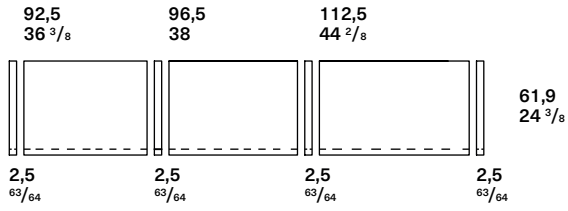

L'armadio con anta scorrevole può diventare anche una parete di supporto per lo schermo TV, aggiungendo un'ulteriore funzione allo spazio notte. Armadio scorrevole. Ante in Materico Neve, laccato opaco o lucido, impiallacciato o tinto. Maniglia Integrata.

Dimensions

Width

Height

FINISHES

Lacquer matt and gloss

FINISHES

Lacquer matt on ash

FINISHES