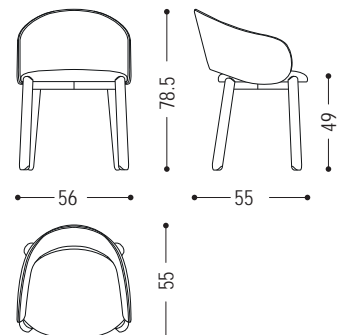

CODE	SIZE	LEATHER FABRIC	A1	A2	A4
DUNE CHAIR	L.56 x P.55 x H. 49/78,5	D1	■	■	■
		D2	■	■	■
		D3	■	■	■
		D4	■	■	■
		D6	■	■	■
DUNE CHAIR.1	L.56 x P.55 x H. 49/78,5	D1	■	■	■
		D2	■	■	■
		D3	■	■	■
		D4	■	■	■
		D6	■	■	■

D3: leather: camoscio, cristal

Leather: fard

D4: leather: nabuk

D6: COL, COM

DUNE CHAIR

DUNE CHAIR.1

WOOD

A1