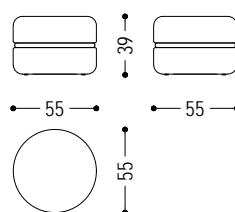

AVAILABLE FINISHES

- **A1:** walnut without knots
- **A2:** oak without knots, cherry
- **A4:** oak without knots pigmented: white milk, total black
- **A7:** cedar
- **A9:** cedar contract finish, vulcano cedar
- **D1:** fabric: orsetto, canvas, Milano - M 107, Tokyo - M 115, bouclè - M 150
- **D2:** fabric: maple
- **D3:** leather: camoscio, cristal
  Leather: fard
- **D4:** leather: nabuk
- **D6:** COL, COM

MACARON 55