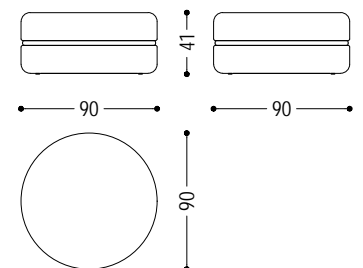

Pouf inspired by the shape of a macaron, featuring a low cylindrical silhouette and softly rounded profiles. Its solid wood and plywood frame consists of a shaped base and an exposed central wood band. The upholstered seat is available in leather or fabric.

CODE	SIZE	LEATHER FABRIC	A1	A2	A4	A7	A9
MACARON SMALL	Ø 55 x H.39	D1	■	■	■	■	■
		D2	■	■	■	■	■
		D3	■	■	■	■	■
		D4	■	■	■	■	■
		D6	■	■	■	■	■
MACARON BIG	Ø 90 x H.55	D1	■	■	■	■	■
		D2	■	■	■	■	■
		D3	■	■	■	■	■
		D4	■	■	■	■	■
		D6	■	■	■	■	■

AVAILABLE FINISHES

- **A1:** walnut without knots
- **A2:** oak without knots, cherry
- **A4:** oak without knots pigmented: white milk, total black
- **A7:** cedar
- **A9:** cedar contract finish, vulcano cedar
- **D1:** fabric: orsetto, canvas, Milano - M 107, Tokyo - M 115, bouclè - M 150
- **D2:** fabric: maple
- **D3:** leather: camoscio, cristal
  Leather: fard
- **D4:** leather: nabuk
- **D6:** COL, COM

MACARON 90