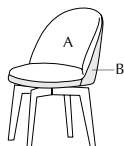

eforma
DESIGN ITALIANO

Informazioni tecniche / Technical informations

Poltroncina imbottita con base girevole autocentrante in legno massello di frassino tinto.

| | |
|------------------------|-----|
| Noce Canaletto | FVC |
| Frassino Nero | FNR |
| Frassino Testa di Moro | FTM |

CONBINAZIONI BICOLORE:

Rivestimento non sfoderabile.

H 140 cm x L 130 cm 2,50 m²

Rivestimento non sfoderabile.

Rivestimento A: H 140 cm x L 90 cm 1,70 m²

Rivestimento B: H 140 cm x L 80 cm 1,40 m²

Cover not removable.