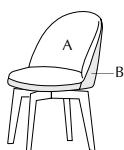

CONBINAZIONI BICOLORE:

Upholstered armchair with ash stained solid wooden swivel self-centering trestle base.

Canaletto Walnut	FVC
Black Ash	FNR
Dark Brown Ash	FTM