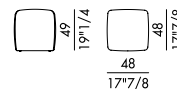

Informazioni tecniche / Technical informations

Pouf imbottito NICO con cuciture laterali.

Rivestimento non sfoderabile.

 H 140 cm x L cm  m²

Upholstered Pouf with side seams.

Cover not removable.

 H 140 cm x L cm  m²