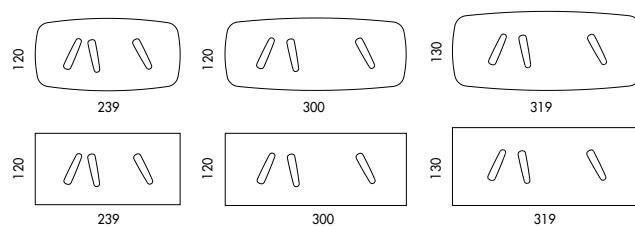

Informazioni tecniche / Technical informations

Tavolo con base in laccato verniciato.

Nero	L01	Platino spazzolato	B01
Antracite	L03	Bronzo spazzolato vintage	B02
Avorio	L08		
Titanio	L04		
Bronzo	L05		

Piano in ceramica.

Sottopiano in vetro temperato spessore 10 mm, accoppiato con ceramica spessore 6 mm.

Calacatta Gold lucido	CM1	Travertino opaco	CM11
Statuario lucido	CM2	Calacatta Macchia Vecchia lucido	CM12
Portoro opaco	CM3	Silver Root opaco	CM13
Alabastro lucido	CM4	Silver Root bianco opaco	CM14
Onice lucido	CM5	Fior di Bosco opaco	CM15
Sahara Noir lucido	CM6	Breccia Imperiale opaco	CM16
Patagonia lucido	CM10		

Table with concrete base covered with painted resin.

Black	L01	Brushed Platinum	B01
Anthracite	L03	Brushed Bronze vintage	B02
Ivory	L08		
Titanium	L04		
Bronze	L05		

Ceramic top

10 mm thick tempered glass lower plate, coupled with a 6 mm thick ceramic top.

Glossy Calacatta Gold	CM1	Matt Travertino	CM11
Glossy Statuario	CM2	Glossy Calacatta Macchia Vecchia	CM12
Matt Portoro	CM3	Matt Silver Root	CM13
Glossy Alabastro	CM4	Matt Silver Root bianco	CM14
Glossy Onice	CM5	Matt Fior di Bosco	CM15
Glossy Sahara Noir	CM6	Matt Breccia Imperiale	CM16
Glossy Patagonia	CM10